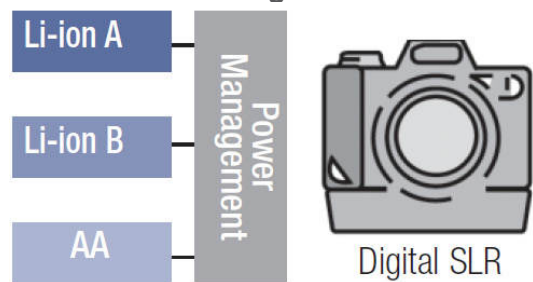

Artikel Nr.: H2420

DSLR

www.ACCU3000.de

hähnel
quality accessories

Merkmale

- Möglichkeit die Leistung zu verdoppeln.
- Vertikaler Auslöser und Einstellrad
- Infrarot-Fernbedienungen wird bei vielen Modellen mitgeliefert. Fernbedienung bietet Autofokus, bevor der Auslöser auslöst oder bulb-Funktion so lange, wie die Taste gedrückt bleibt.
- Eingebauter Infrarot-Empfänger und Fernbedienung bei den meisten Modellen enthalten.
- Flexible Power-Lösung - Li-Ionen oder AA-Mignon Akkus können je nach Modell eingesetzt werden.
- Eingebaute Energieverwaltung, die automatisch die Leistungsabgabe an die Kamera steuert.

Power Management

Die Energieverwaltung regelt die Leistungsabgabe an die Kamera für maximale Effizienz. 1 oder 2 Li-Ionen Akku-Packs, auch mit unterschiedlichen Ladezuständen, können verwendet werden. Das Power Management erkennt automatisch die Verwendung von Li-Ionen- oder Mignon AA Akkus.